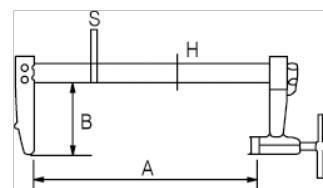

257-600-2

Ratschenzwinge, 600 mm

PRODUKTDDETAILS

- Profi-F-Zwinge
- Knarrensystem zum leichteren Einstellen und Festklemmen
- Längen von 300–600 mm
- Starke Klemmkraft bis zu 510 kg
- Kapazität von 200–600 mm
- Führung, Gehäuse und Backen aus Stahl
- Aluminium-Griff mit Kunststoffhebel
- Rutschfester Bremsmechanismus
- Feststehendes Backe oben und Schwenkbare Backe unten.
- Einzelhandelsverpackung mit Etikett zur Anzeige wichtiger Informationen

PRODUKTEIGENSCHAFTEN

Produkt	A	B	H	S	
257-600-2	600 mm	140 mm	25 mm	12 mm	3286 g