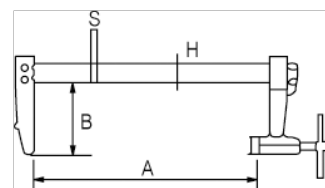

257-400-2

Ratschenzwinge, 400 mm

PRODUKTDDETAILS

- Profi-F-Zwinge
- Knarrensystem zum leichteren Einstellen und Festklemmen
- Längen von 300–600 mm
- Starke Klemmkraft bis zu 510 kg
- Kapazität von 200–600 mm
- Führung, Gehäuse und Backen aus Stahl
- Aluminium-Griff mit Kunststoffhebel
- Rutschfester Bremsmechanismus
- Feststehendes Backe oben und Schwenkbare Backe unten.
- Einzelhandelsverpackung mit Etikett zur Anzeige wichtiger Informationen

PRODUKTEIGENSCHAFTEN

Produkt	A	B	H	S	
257-400-2	400 mm	140 mm	25 mm	12 mm	2286 g