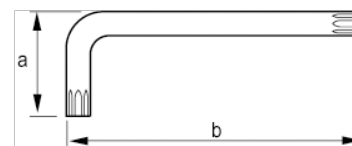

457-27-1

Winkelschraubendreher, Torx, T27,  
metrisch, mit Aufhängeöse

## PRODUKTDDETAILS

- Winkelschraubendreher für TORX®-Schrauben
- Lange Ausführung
- Lange Ausführung zur optimalen Drehmomentübertragung und Zugänglichkeit
- Oberflächenbehandlung durch Oxidation bietet überragenden Oberflächenschutz; höhere Präzision in der Spitze
- Hochwertiger Stahl, vollständig gehärtet
- Größe in die Klinge gelasert
- Einzelhandelsverpackung: Info-Karte

## PRODUKTEIGENSCHAFTEN

Produkt			<b>a</b>	<b>b</b>	
<b>457-27-1</b>	T27	4.96 mm	21 mm	105 mm	23.2 g