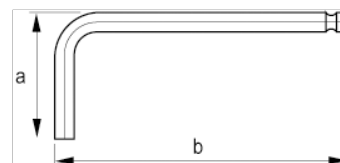

47-00-1

**Winkelschraubendreher, Sechskant,
lange Ausführung, Kugelkopf,
1,5 mm, mit Aufhängeöse**

PRODUKTDDETAILS

- Winkelschraubendreher für Sechskantschrauben mit Kugelkopf, metrisch
- Lange Ausführung
- Sechskant-Kugelkopf am langen Arm. Einfach aus verschiedenen Winkeln in den Schraubenkopf einzuführen. Für effizienteres Arbeiten und Zeiteinsparung
- Lange Ausführung zur optimalen Drehmomentübertragung und Zugänglichkeit
- Oberflächenbehandlung durch Oxidation bietet überragenden Oberflächenschutz; höhere Präzision in der Spitze
- Hochwertiger Stahl, vollständig gehärtet
- Größe in die Klinge gepresst
- ISO 2936
- Einzelhandelsverpackung: Info-Karte

PRODUKTEIGENSCHAFTEN

Produkt		a	b	
47-00-1	1.5 mm	14.5 mm	62.5 mm	6 g