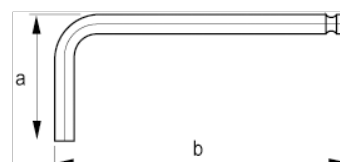

47-02-1

**Winkelschraubendreher, Sechskant,
lange Ausführung, Kugelkopf,
2,5 mm, mit Aufhängeöse**

PRODUKTDDETAILS

- Winkelschraubendreher für Sechskantschrauben mit Kugelkopf, metrisch
- Lange Ausführung
- Sechskant-Kugelkopf am langen Arm. Einfach aus verschiedenen Winkeln in den Schraubenkopf einzuführen. Für effizienteres Arbeiten und Zeiteinsparung
- Lange Ausführung zur optimalen Drehmomentübertragung und Zugänglichkeit
- Oberflächenbehandlung durch Oxidation bietet überragenden Oberflächenschutz; höhere Präzision in der Spitze
- Hochwertiger Stahl, vollständig gehärtet
- Größe in die Klinge gepresst
- ISO 2936
- Einzelhandelsverpackung: Info-Karte

PRODUKTEIGENSCHAFTEN

Produkt		a	b	
47-02-1	2.5 mm	19.5 mm	85.5 mm	8.8 g