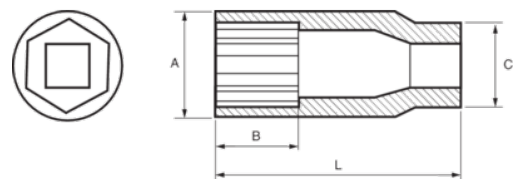

124A-26-1

1/2" Steckschlüssel-Einsätze, lange
Ausführung, Doppelsechskant,
13/16"

PRODUKTDDETAILS

- 1/2" Steckschlüssel-Einsätze, Doppelsechskant, lange Ausführung, Zoll
- Chrom-Vanadium-Stahllegierung
- Verchromt, hochglanzpoliert
- Wellenförmiges Spezialprofil Sechskant NPP
- Geprüft nach: DIN3120, DIN3124

PRODUKTEIGENSCHAFTEN

Produkt		A	B	C	L	
124A-26-1	13/16 in	28 mm	31 mm	23.8 mm	78 mm	151 g