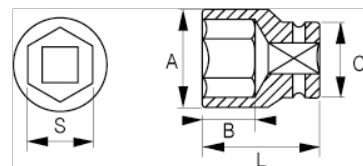

121-34-1

1/2" Steckschlüssel, Sechskant, 34 mm

## PRODUKTDDETAILS

- 1/2" Sechskant-Einsätze, metrisch
- Chrom-Vanadium-Stahllegierung
- Verchromt, hochglanzpoliert
- Wellenförmiges Spezialprofil Sechskant NPP
- Geprüft nach: DIN3120, DIN3124

## PRODUKTEIGENSCHAFTEN

Produkt		<b>A</b>	<b>B</b>	<b>C</b>	<b>L</b>	
<b>121-34-1</b>	34 mm	50 mm	18 mm	38 mm	44 mm	260 g