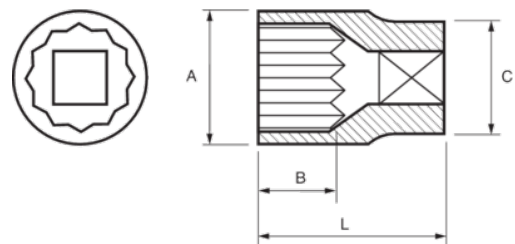

**131B-19-2**

**3/4" Steckschlüssel-Einsätze,  
Doppelsechskant, 19 mm**

## PRODUKTDDETAILS

- 3/4" Steckschlüssel-Einsätze, Doppelsechskant, metrisch
- Chrom-Vanadium-Stahllegierung
- Verchromt, hochglanzpoliert
- Wellenförmiges Spezialprofil Sechskant NPP
- Geprüft nach: DIN3120, DIN3124

## PRODUKTEIGENSCHAFTEN

Produkt		<b>A</b>	<b>B</b>	<b>C</b>	<b>L</b>	
<b>131B-19-2</b>	19 mm	30 mm	12 mm	36 mm	50 mm	200 g