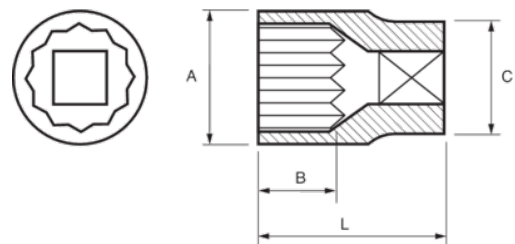

**131B-22-2**

**3/4" Steckschlüssel-Einsätze,  
Doppelsechskant, 22 mm**

## PRODUKTDDETAILS

- 3/4" Steckschlüssel-Einsätze, Doppelsechskant, metrisch
- Chrom-Vanadium-Stahllegierung
- Verchromt, hochglanzpoliert
- Wellenförmiges Spezialprofil Sechskant NPP
- Geprüft nach: DIN3120, DIN3124

## PRODUKTEIGENSCHAFTEN

Produkt		<b>A</b>	<b>B</b>	<b>C</b>	<b>L</b>	
<b>131B-22-2</b>	22 mm	33 mm	12 mm	36 mm	50 mm	215 g