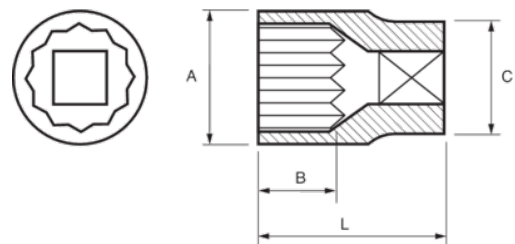

131B-23-2

**3/4" Steckschlüssel-Einsätze,
Doppelsechskant, 23 mm**

PRODUKTDDETAILS

- 3/4" Steckschlüssel-Einsätze, Doppelsechskant, metrisch
- Chrom-Vanadium-Stahllegierung
- Verchromt, hochglanzpoliert
- Wellenförmiges Spezialprofil Sechskant NPP
- Geprüft nach: DIN3120, DIN3124

PRODUKTEIGENSCHAFTEN

Produkt		A	B	C	L	
131B-23-2	23 mm	34 mm	14 mm	36 mm	50 mm	215 g