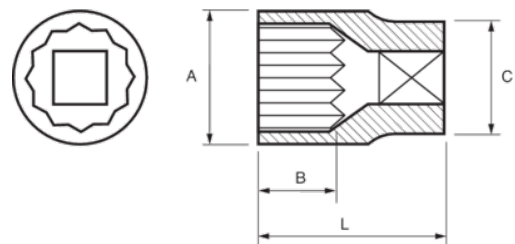

131B-50-2

**3/4" Steckschlüssel-Einsätze,
Doppelsechskant, 50 mm**

PRODUKTDDETAILS

- 3/4" Steckschlüssel-Einsätze, Doppelsechskant, metrisch
- Chrom-Vanadium-Stahllegierung
- Verchromt, hochglanzpoliert
- Wellenförmiges Spezialprofil Sechskant NPP
- Geprüft nach: DIN3120, DIN3124

PRODUKTEIGENSCHAFTEN

Produkt		A	B	C	L	
131B-50-2	50 mm	67 mm	29 mm	46 mm	72 mm	715 g