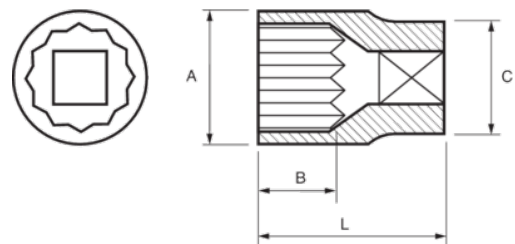

131B-36-2

**3/4" Steckschlüssel-Einsätze,
Doppelsechskant, 36 mm**

PRODUKTDDETAILS

- 3/4" Steckschlüssel-Einsätze, Doppelsechskant, metrisch
- Chrom-Vanadium-Stahllegierung
- Verchromt, hochglanzpoliert
- Wellenförmiges Spezialprofil Sechskant NPP
- Geprüft nach: DIN3120, DIN3124

PRODUKTEIGENSCHAFTEN

Produkt		A	B	C	L	
131B-36-2	36 mm	50 mm	24 mm	42 mm	57 mm	415 g