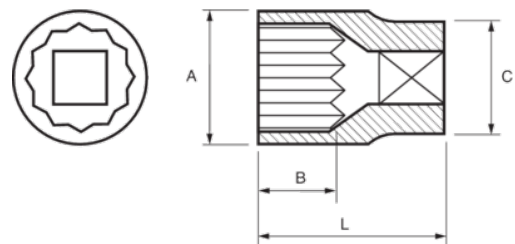

131B-46-2

**3/4" Steckschlüssel-Einsätze,
Doppelsechskant, 46 mm**

PRODUKTDDETAILS

- 3/4" Steckschlüssel-Einsätze, Doppelsechskant, metrisch
- Chrom-Vanadium-Stahllegierung
- Verchromt, hochglanzpoliert
- Wellenförmiges Spezialprofil Sechskant NPP
- Geprüft nach: DIN3120, DIN3124

PRODUKTEIGENSCHAFTEN

Produkt		A	B	C	L	
131B-46-2	46 mm	56 mm	27 mm	44 mm	63 mm	545 g