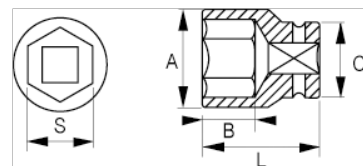

121-36-1

1/2" Steckschlüssel, Sechskant, 36 mm

PRODUKTDDETAILS

- 1/2" Sechskant-Einsätze, metrisch
- Chrom-Vanadium-Stahllegierung
- Verchromt, hochglanzpoliert
- Wellenförmiges Spezialprofil Sechskant NPP
- Geprüft nach: DIN3120, DIN3124

PRODUKTEIGENSCHAFTEN

Produkt		A	B	C	L	
121-36-1	36 mm	52 mm	18.2 mm	40 mm	45 mm	300 g