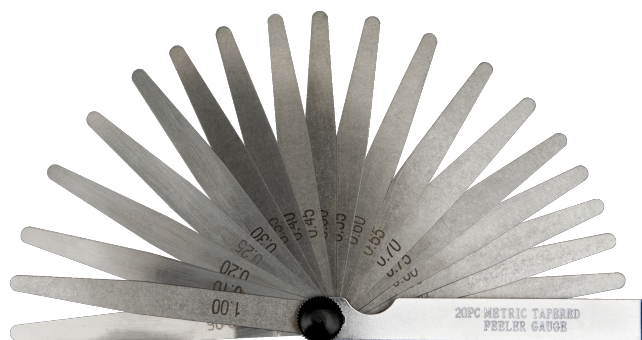

971-13-1

Fühlerlehren 0,05/1 mm 13 Klingen

PRODUKTDDETAILS

- Fühlerlehren, mm
- Konische Form für bessere Zugänglichkeit
- Polierte Klingen
- Fleckenschutzbehandelt
- Einzeln in Blisterverpackung verpackt
- DIN 1544F
- 971-13-1: Metrische Fühlerlehre, 13-teilig, von 0,05 bis 1 mm. Größen: 0,05-0,10-0,15-0,20-0,25-0,30-0,40-0,50-0,60-0,70-0,80-0,90-1,00
- 971-20-1: Metrische Fühlerlehre, 20-teilig, von 0,05 bis 1 mm. Größen: 0,05-0,10-0,15-0,20-0,25-0,30-0,35-0,40-0,45-0,50-0,55-0,60-0,65-0,70-0,75-0,80-0,85-0,90-0,95-1,00

PRODUKTEIGENSCHAFTEN

Produkt			
971-13-1	100 mm	13	60 g