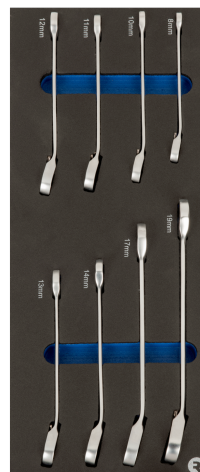

**IFF1E002**

**1/3-Schaumstoffeinlagen Knarren-Ring-Maulschlüssel, 8-teilig**

## PRODUKTDDETAILS

- 1/3-Werkzeugeinlage mit Werkzeugen, 8-teilig
- Knarren-Ring-Maulschlüssel
- Enthält Knarren-Ring-Maulschlüssel 8, 10, 11, 12, 13, 14, 17 und 19 mm

## SETINHALT

Knarren-Ring-Maulschlüssel, 8 mm  
**18-08-1**

Knarren-Ring-Maulschlüssel, 10 mm  
**18-10-1**

Knarren-Ring-Maulschlüssel, 11 mm  
**18-11-1**

Knarren-Ring-Maulschlüssel, 12 mm  
**18-12-1**

Knarren-Ring-Maulschlüssel, 13 mm  
**18-13-1**

Knarren-Ring-Maulschlüssel, 14 mm  
**18-14-1**

Knarren-Ring-Maulschlüssel, 17 mm  
**18-17-1**

Knarren-Ring-Maulschlüssel, 19 mm  
**18-19-1**