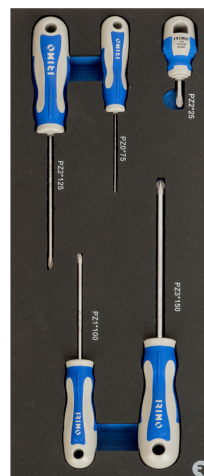

**IFF1E009**

**1/3-Schaumstoffeinlagen Pozidriv-Schraubendreher, 5-teilig**

## PRODUKTDDETAILS

- 1/3-Werkzeugeinlage mit Werkzeugen, 5-teilig
- Schraubendreher für Pozidri-Schrauben
- Enthält Schraubendreher Pozidriv PZ-0x75, Pozidriv PZ-1x100, Pozidriv PZ-2x125, Pozidriv PZ-3x150 und Schraubendreher PZ-2x25 (kurze Ausführung)

## PRODUKTEIGENSCHAFTEN

Produkt		
<b>IFF1E009</b>	40 x 181 x 445 mm	0.50 kg

Schraubendreher, kurze Ausführung,  
für Pozidriv-Schrauben PZ 2x25 mm  
413-2-25