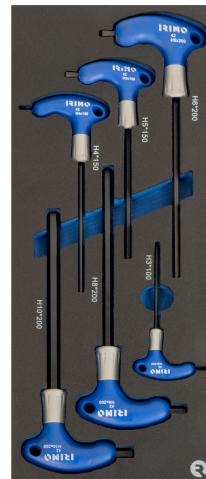

**IFF1E010**

**1/3-Schaumstoffeinlagen T-Griff  
Sechskant, 6-teilig**

## PRODUKTDDETAILS

- 1/3-Werkzeugeinlage mit Werkzeugen, 6-teilig
- Inhalt: Sechskant-Schraubendreher mit T-Griff
- Enthält Sechskant-Schraubendreher mit T-Griff 3x100, 4x150, 5x150, 6x200, 8x200 und 10x200 mm

## SETINHALT

Schraubendreher mit T-Griff für  
Innensechskantschrauben,  
10x200 mm  
**42-H10-200**

Schraubendreher mit T-Griff für  
Innensechskantschrauben, 3x100 mm  
**42-H3-100**

Schraubendreher mit T-Griff für  
Innensechskantschrauben, 4x150 mm  
**42-H4-150**

Schraubendreher mit T-Griff für  
Innensechskantschrauben, 5x150 mm  
**42-H5-150**

Schraubendreher mit T-Griff für  
Innensechskantschrauben, 6x200 mm  
**42-H6-200**

Schraubendreher mit T-Griff für  
Innensechskantschrauben, 8x200 mm  
**42-H8-200**