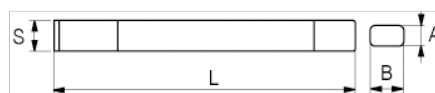

500-240-1

Flachmeißel, extra flach, 4 mm

PRODUKTDDETAILS

- Flachovaler Schaft
- Extra flach - 4 mm
- Chrom-Molybdän-Vanadium-Stahl
- Goldene Oberfläche
- Einzelhandelsverpackung

PRODUKTEIGENSCHAFTEN

Produkt	S	L	A	B	
500-240-1	26 mm	230 mm	4 mm	26 mm	278 g