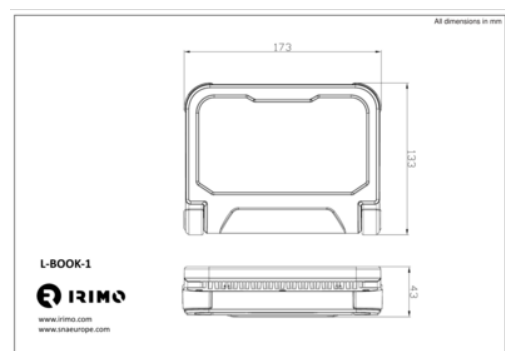

PRODUKTEIGENSCHAFTEN

Produkt						LED				
<b>L-BOOK-1</b>	500-1000 lm	✓	X	3/6 h	3 h	SMD	54	6000 K	182 x 142 x 52 mm	400 g