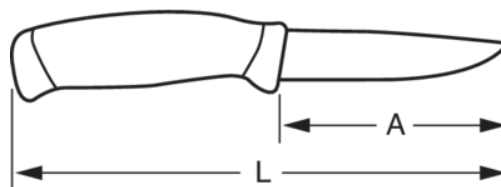

672-220-1

Mehrzweck-Messer, Edelstahlklinge,  
220 mm

## PRODUKTEIGENSCHAFTEN

Produkt	A	L	g
672-220-1	100 mm	220 mm	140 g