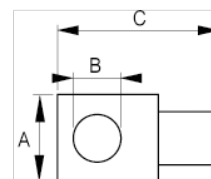

135-43-1
3/4" Quergriff Köpfe

PRODUKTDDETAILS

- 3/4" Quergriff Kopf
- Mit Kugelsicherung
- Chrom-Vanadium-Stahllegierung
- Verchromt, hochglanzpoliert
- Geprüft nach: DIN3120, DIN 3122

PRODUKTEIGENSCHAFTEN

Produkt		A	B	C	
135-43-1	3/4 in	35 mm	20.5 mm	60 mm	235 g