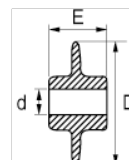

321511-321551

Ersatzräder für Rohrschneider

PRODUKTDDETAILS

- Ersatzrad für Rohrschneider
- Für 321501-321161-321171-321281-321361
- Aus Stahl DIN 17230

PRODUKTEIGENSCHAFTEN

Produkt	D	d	E	 g
321511	20 mm	5 mm	5 mm	5 g
321551	31 mm	9 mm	19 mm	28 g