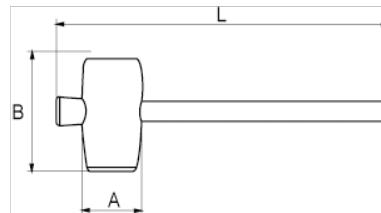

529251-529291

Schwarze Gummihämmer

PRODUKTDDETAILS

- Gummihammer
- Für Boden- und Wandarbeiten
- Holzgriff
- Gummikopf
- Industrieverpackung

PRODUKTEIGENSCHAFTEN

Produkt	A	B	L	 g
529251	55 mm	90 mm	320 mm	250 g
529261	65 mm	115 mm	340 mm	440 g
529271	75 mm	125 mm	360 mm	600 g
529291	90 mm	139 mm	360 mm	720 g