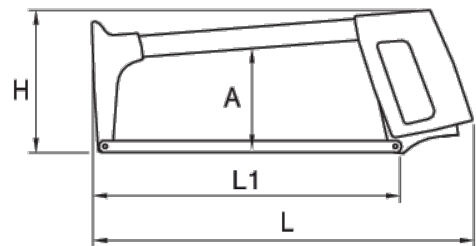

801101
Handsägebogen aus Aluminium

PRODUKTDDETAILS

- Inklusive unzerbrechlichem, splitterfreiem 300 mm (12") Bimetall-Blatt, 24 Zähne pro Zoll
- Robuster Profi-Handsägebogen
- Alternative Blattspannung bei 55° für bündige Schnitte

PRODUKTEIGENSCHAFTEN

Produkt	A	H	L	L1	 g
801101	110 mm		400 mm	300 mm	655 g