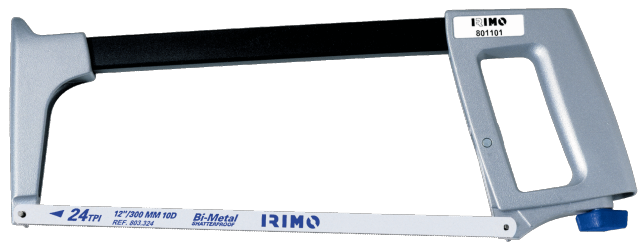

801101
Handsägebogen aus Aluminium

PRODUKTDDETAILS

- Inklusive unzerbrechlichem, splitterfreiem 300 mm (12") Bimetall-Blatt, 24 Zähne pro Zoll
- Robuster Profi-Handsägebogen
- Alternative Blattspannung bei 55° für bündige Schnitte

PRODUKTEIGENSCHAFTEN

Produkt	A	H	L	L1	 g
801101	110 mm		400 mm	300 mm	655 g