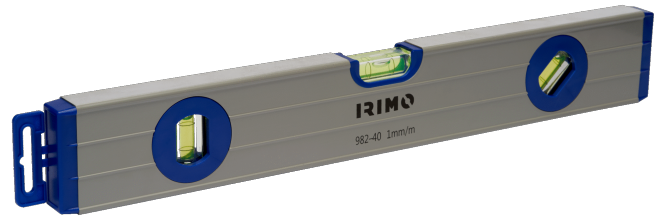

982-40-1/982-80-1
Wasserwaage mit drei Libellen

PRODUKTDDETAILS

- Messgenauigkeit: ± 1 mm/m
- Gut ablesbare Rundlibellen aus Acryl-Glas
- Drei Libellen: waagrecht, senkrecht und 45°
- Leichtgewichtiges Aluminiummaterial, 1,5 kg/m
- Robustes Profil mit gefrästen Messoberflächen
- Grifflöcher (außer bei 400-mm-Modell)
- Langlebige Epoxid-Lackierung

PRODUKTEIGENSCHAFTEN

Produkt	A	B	L	 g
982-40-1	24 mm		400 mm	300 g
982-60-1	24 mm		600 mm	360 g
982-80-1	24 mm		800 mm	550 g