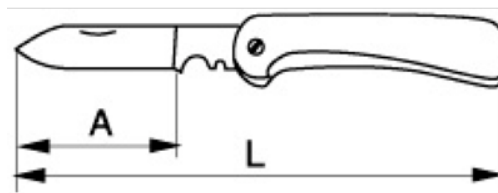

665-200-1

Elektriker-Klapptaschenmesser - Kunststoffgriff

PRODUKTDDETAILS

- Klappbares Elektrikertaschenmesser
- Mit Kunststoff-Griff
- Edelstahlklinge
- Abisolierform
- Einzelhandelsverpackung

PRODUKTEIGENSCHAFTEN

Produkt	A	L	g
665-200-1	85 mm	200 mm	60 g