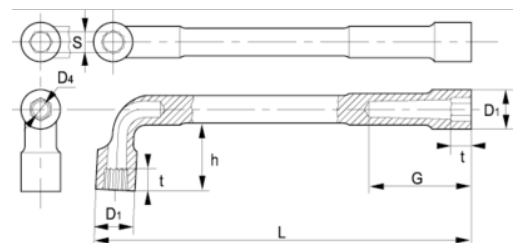

## PRODUKTDDETAILS

- Doppelsteckschlüssel, gebogen, metrisch
- Sechskant/Sechskant Doppelsteckschlüssel
- Ausführung: Matt verchromt
- Werkstoff: Hochleistungs-Stahllegierung

- Härte: 42-50 HRc
- Geprüft nach: ISO 1711, ISO 691, ISO 2236
- -1 Einzelhandelsverpackung