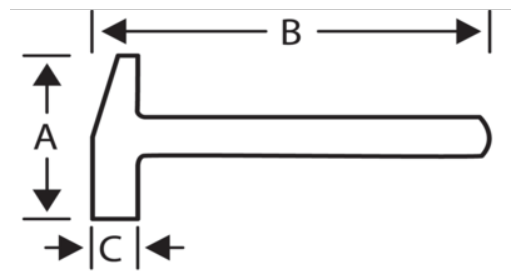

526-31-2/526-91-2

Niethämmer mit Hickory-Holzgriff

PRODUKTDDETAILS

- Niethammer
- Griff ist durch eine runden metallischen Keil mit dem Hammerkopf verbunden
- Mit echtem Hickory-Stiel
- Industrieverpackung

PRODUKTEIGENSCHAFTEN

Produkt	A	B	L		
526-31-2	25 mm	815 mm	265 mm	250 g	350 g
526-41-2	30 mm	92 mm	280 mm	400 g	520 g
526-51-2	35 mm	103 mm	300 mm	630 g	800 g
526-61-2	40 mm	110 mm	330 mm	800 g	1000 g
526-71-2	45 mm	124 mm	350 mm	1150 g	1400 g
526-91-2	50 mm	138 mm	380 mm	2000 g	2250 g