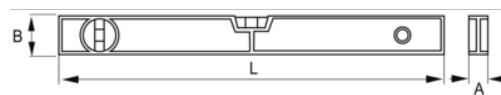

982-SET

Wasserwaagen-Satz, 2-teilig

PRODUKTDDETAILS

- Zwei Wasserwaagen im Set
- -Wasserwaage, 600 mm
- -Torpedo-Wasserwaage
- Messgenauigkeit: ± 1 mm/m
- Profilgewicht 529 g/m
- Gut ablesbar; Libellenflüssigkeit mit geringer Dichte

PRODUKTEIGENSCHAFTEN

| Produkt | A | B | L | g |
|---------|-------|-------|--------|-------|
| 982-SET | 55 mm | 60 mm | 600 mm | 410 g |