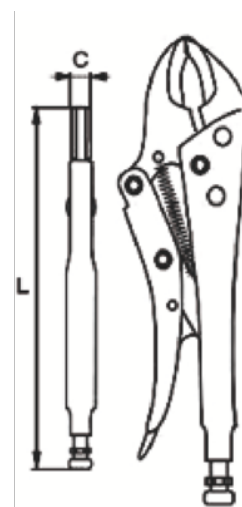

648-140-1/648-250-1

Gripzange mit geschwungenen Backen, Seitenschneider und Zwei-Komponenten-Griff

PRODUKTDDETAILS

- Gripzange mit geschwungenen Backen und Schneidfunktion
- Form: geschwungene Backen, mehrere Funktionen.
- Komfortabler Zwei-Komponenten-Griff

PRODUKTEIGENSCHAFTEN

Produkt	Backenöffnung	L	C	
648-140-1	28 mm	140 mm	7 mm	160 g
648-185-1	41 mm	185 mm	8.5 mm	345 g
648-250-1	48 mm	225 mm	10.5 mm	525 g