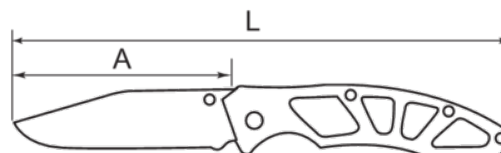

670-178-1

Klappmesser - Edelstahl

PRODUKTDDETAILS

- Klappmesser
- Stahlgriff
- Grifflänge 106 mm.
- Klingenmaterial: Edelstahl 3Cr13
- Leicht und komfortabel
- Inklusive Gürtelclip.
- Klingenbreite: 2,3 mm
- Gesamtlänge: 178 mm
- Einzelhandelsverpackung

PRODUKTEIGENSCHAFTEN

| Produkt | A | L |  g |
|-----------|-------|--------|---|
| 670-178-1 | 72 mm | 178 mm | 120 g |