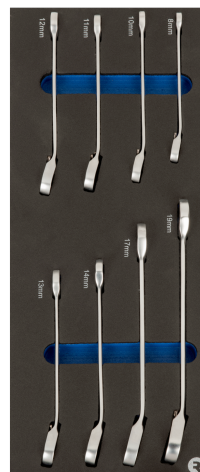

**IFF1E002**

**1/3-Schaumstoffeinlagen Knarren-Ring-Maulschlüssel, 8-teilig**

**PRODUKTDDETAILS**

- 1/3-Werkzeugeinlage mit Werkzeugen, 8-teilig
- Knarren-Ring-Maulschlüssel
- Enthält Knarren-Ring-Maulschlüssel 8, 10, 11, 12, 13, 14, 17 und 19 mm

**PRODUKTEIGENSCHAFTEN**

Produkt		
<b>IFF1E002</b>	44 x 180 x 440 mm	0.98 kg

## SETINHALT

Knarren-Ring-Maulschlüssel, 8 mm  
18-08-1

Knarren-Ring-Maulschlüssel, 10 mm  
18-10-1

Knarren-Ring-Maulschlüssel, 11 mm  
18-11-1

Knarren-Ring-Maulschlüssel, 12 mm  
18-12-1

Knarren-Ring-Maulschlüssel, 13 mm  
18-13-1

Knarren-Ring-Maulschlüssel, 14 mm  
18-14-1

Knarren-Ring-Maulschlüssel, 17 mm  
18-17-1

Knarren-Ring-Maulschlüssel, 19 mm  
18-19-1