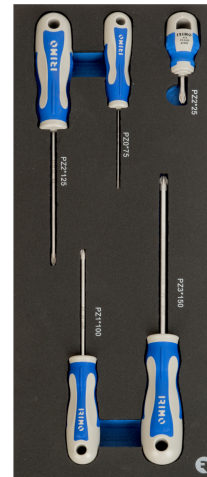

IFF1E009

1/3-Schaumstoffeinlagen Pozidriv-Schraubendreher, 5-teilig

PRODUKTDDETAILS

- 1/3-Werkzeugeinlage mit Werkzeugen, 5-teilig
- Schraubendreher für Pozidri-Schrauben
- Enthält Schraubendreher Pozidriv PZ-0x75, Pozidriv PZ-1x100, Pozidriv PZ-2x125, Pozidriv PZ-3x150 und Schraubendreher PZ-2x25 (kurze Ausführung)

PRODUKTEIGENSCHAFTEN

| Produkt | | |
|-----------------|-------------------|---------|
| IFF1E009 | 40 x 181 x 445 mm | 0.50 kg |

SETINHALT

Schraubendreher für Pozidriv-Schrauben PZ 0x75
413-0-75

Schraubendreher für Pozidriv-Schrauben PZ 1x100
413-1-100

Schraubendreher für Pozidriv-Schrauben PZ 2x125 mm
413-2-125

Schraubendreher für Pozidriv-Schrauben PZ 3x150 mm
413-3-150

Schraubendreher, kurze Ausführung,
für Pozidriv-Schrauben PZ 2x25 mm
413-2-25