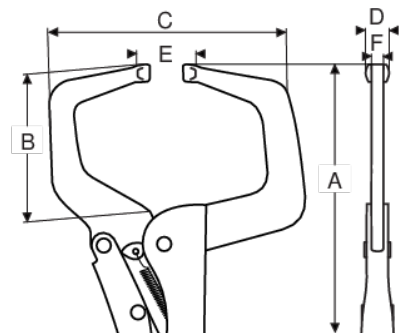

**64C-300**  
**C-förmige Gripzange**

**PRODUKTDDETAILS**

- C-förmige Gripzange
- Ermöglicht das Halten sperriger Werkstücke
- Kleine Backenspitzen für präzises Greifen
- Chrom-Molybdän-Stahllegierung
- Vernickelt

**PRODUKTEIGENSCHAFTEN**

Produkt	<b>A</b>	<b>B</b>	<b>C</b>	<b>D</b>	<b>E</b>	<b>F</b>	
<b>64C-300-1</b>	275 mm	90 mm	140 mm	14 mm	0-65 mm	7 mm	775 g