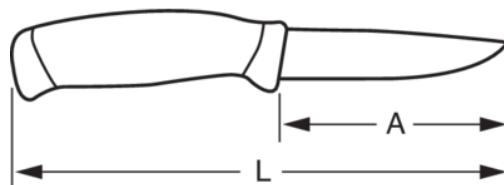

672-220-1
Mehrzweck-Messer

PRODUKTDDETAILS

- Universalmesser
- Komfortabler Griff für optimalen Halt
- Inklusive praktischem Holster zur Befestigung am Gürtel
- Robustes Universalmesser mit stabiler Edelstahlklinge

PRODUKTEIGENSCHAFTEN

Produkt	A	L	g
672-220-1	100 mm	220 mm	140 g