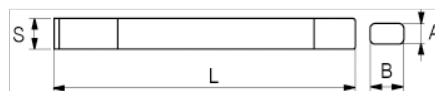

500-240-1
Extraflachmeißel

PRODUKTDDETAILS

- Flachovaler Schaft
- Extra flach - 4 mm
- Chrom-Molybdän-Vanadium-Stahl
- Goldene Oberfläche
- Einzelhandelsverpackung

PRODUKTEIGENSCHAFTEN

Produkt	S	L	A	B	
500-240-1	26 mm	230 mm	4 mm	26 mm	278 g