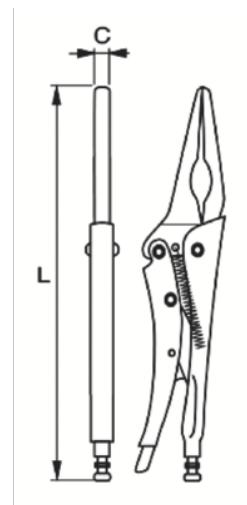

648-165-1

Gripzange mit Softgriff und langen  
Backen 165 mm

## PRODUKTDDETAILS

- Gripzange mit geschwungenen Backen und Schneidfunktion
- Form: geschwungene Backen, mehrere Funktionen.
- Komfortabler Zwei-Komponenten-Griff

## PRODUKTEIGENSCHAFTEN

Produkt	<b>C</b>	<b>L</b>	Backenöffnung	 g
648-165-1	4.2 mm	165 mm	57 mm	180 g