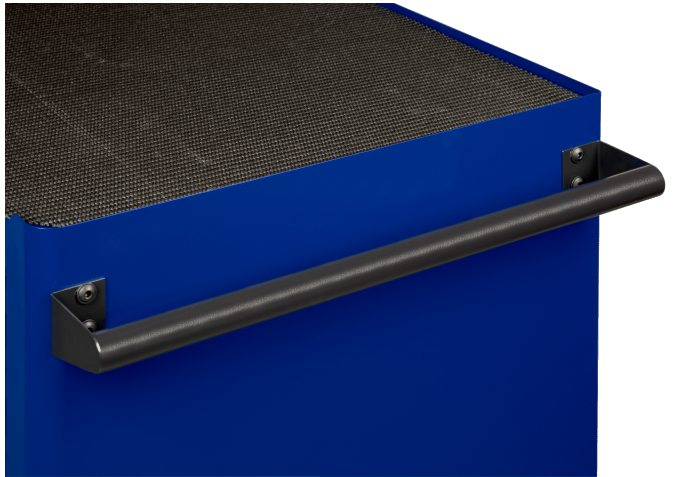

9066K-05

Ersatzgriff für 9066K Serie

PRODUKTDDETAILS

- Handle for 9066K trolleys

PRODUKTEIGENSCHAFTEN

Produkt	
9066K-05	350 mm