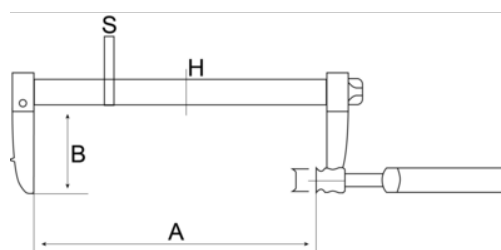

258-100-2

Schraubzwingen 100 X 60 mm

PRODUKTDDETAILS

- Professionelle Schraubzwinde
- Komfortabler Holzgriff
- Geschmiedete Backen

PRODUKTEIGENSCHAFTEN

Produkt	A	B	H	S	 g
258-100-2	60 mm	100 mm	15.5 mm	7.5 mm	450 g