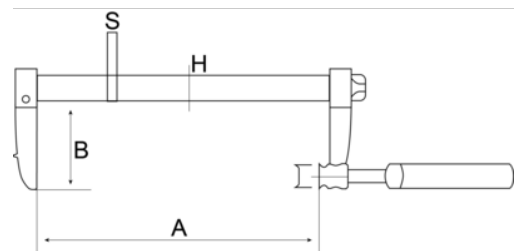

258-300-2
Schraubzwingen 300 X 120 mm

PRODUKTDDETAILS

- Professionelle Schraubzwinde
- Komfortabler Holzgriff
- Geschmiedete Backen

PRODUKTEIGENSCHAFTEN

Produkt	A	B	H	S	 g
258-300-2	300 mm	120 mm	22 mm	10.6 mm	1586 g