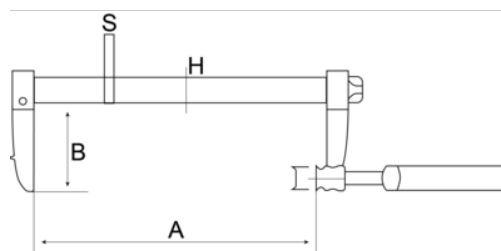

258-200-2

Schraubzwingen 200 X 120 mm

## PRODUKTEIGENSCHAFTEN

Produkt	<b>A</b>	<b>B</b>	<b>H</b>	<b>S</b>	
258-200-2	200 mm	120 mm	22 mm	10.6 mm	1200 g