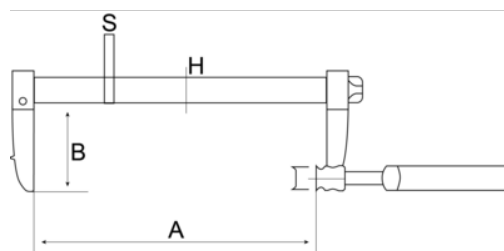

258-250-2

Schraubzwingen 250 X 120 mm

## PRODUKTEIGENSCHAFTEN

Produkt	<b>A</b>	<b>B</b>	<b>H</b>	<b>S</b>	 g
258-250-2	250 mm	120 mm	22 mm	10.6 mm	1500 g