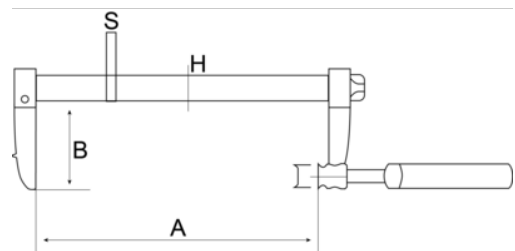

258  
Schraubzwingen

PRODUKTDDETAILS

- Professionelle Schraubzwinde
- Komfortabler Holzgriff
- Geschmiedete Backen

PRODUKTEIGENSCHAFTEN

Produkt	<b>A</b>	<b>B</b>	<b>H</b>	<b>S</b>	g
<b>258-100-2</b>	60 mm	100 mm	15.5 mm	7.5 mm	450 g
<b>258-120-2</b>	120 mm	60 mm	15.5 mm	7.5 mm	750 g
<b>258-160-2</b>	160 mm	80 mm	15.5 mm	7.5 mm	900 g
<b>258-200-2</b>	200 mm	120 mm	22 mm	10.6 mm	1200 g
<b>258-250-2</b>	250 mm	120 mm	22 mm	10.6 mm	1500 g
<b>258-300-2</b>	300 mm	120 mm	22 mm	10.6 mm	1586 g