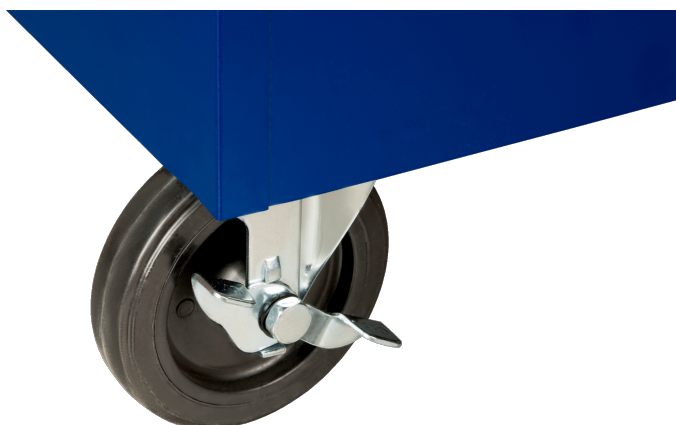

**9066K-02**  
**Lenkrollen (2x) 125 x 30 mm**

## PRODUKTDDETAILS

- Pair swivel wheels 125-30mm for 9066K trolleys

## PRODUKTEIGENSCHAFTEN

Produkt		
<b>9066K-02</b>	125 mm	30 mm