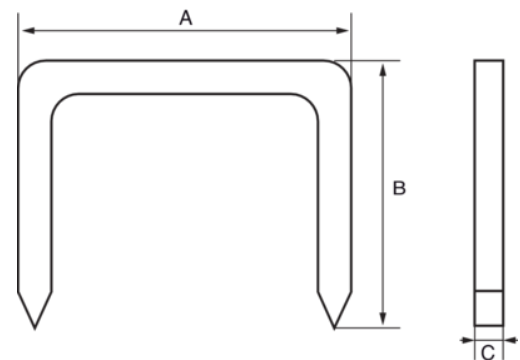

**560-HD-10**  
**Heavy duty klammern, 10 mm**

**PRODUKTDDETAILS**

- Für schwere Heftungen in Isolierungen, Teppiche oder Dachpappe
- Klammern geeignet für Stoffe, Tücher, Teppiche, Pappe, flache Holzlatten und Metallgewebe

**PRODUKTEIGENSCHAFTEN**

Produkt	 X	<b>A</b>	<b>B</b>	<b>C</b>	 g
<b>560-HD-10</b>	1000	10.6 mm		1.2 mm	158 g