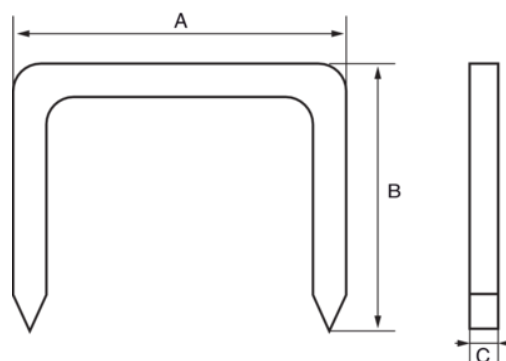

560-HD-12 Heavy duty klammern, 12 mm

PRODUKTDDETAILS

- Für schwere Heftungen in Isolierungen, Teppiche oder Dachpappe
- Klammern geeignet für Stoffe, Tücher, Teppiche, Pappe, flache Holzplatten und Metallgewebe

PRODUKTEIGENSCHAFTEN

Produkt	 X	A	B	C	 g
560-HD-12	1000	10.6 mm		1.2 mm	172 g