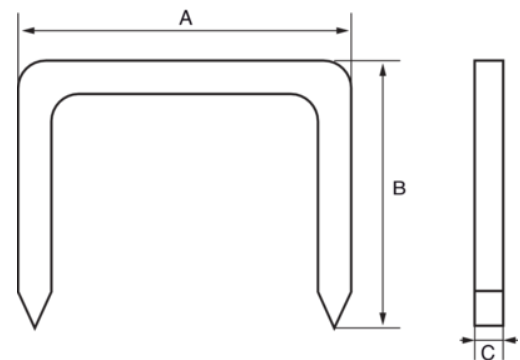

**560-HD-14**  
**Heavy duty klammern, 14 mm**

**PRODUKTDDETAILS**

- Für schwere Heftungen in Isolierungen, Teppiche oder Dachpappe
- Klammern geeignet für Stoffe, Tücher, Teppiche, Pappe, flache Holzlatten und Metallgewebe

**PRODUKTEIGENSCHAFTEN**

Produkt		<b>A</b>	<b>B</b>	<b>C</b>	
<b>560-HD-14</b>	1000	10.6 mm		1.2 mm	195 g