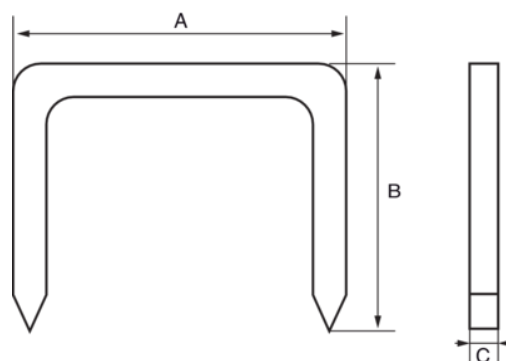

560-HD-06

Heavy duty klammern, 6 mm

### PRODUKTDDETAILS

- Für schwere Heftungen in Isolierungen, Teppiche oder Dachpappe
- Klammern geeignet für Stoffe, Tücher, Teppiche, Pappe, flache Holzplatten und Metallgewebe

### PRODUKTEIGENSCHAFTEN

Produkt	 X	A	B	C	 g
560-HD-06	1000	10.6 mm		1.2 mm	110 g