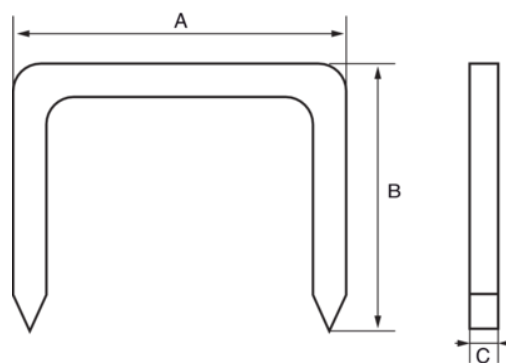

**560-HD-06/560-HD-14**  
**Heavy duty klammern**

**PRODUKTDDETAILS**

- Für schwere Heftungen in Isolierungen, Teppiche oder Dachpappe
- Klammern geeignet für Stoffe, Tücher, Teppiche, Pappe, flache Holzlatten und Metallgewebe

PRODUKTEIGENSCHAFTEN

Produkt		<b>A</b>	<b>B</b>	<b>C</b>	
<b>560-HD-06</b>	1000	10.6 mm		1.2 mm	110 g
<b>560-HD-08</b>	1000	10.6 mm		1.2 mm	137 g
<b>560-HD-10</b>	1000	10.6 mm		1.2 mm	158 g
<b>560-HD-12</b>	1000	10.6 mm		1.2 mm	172 g
<b>560-HD-14</b>	1000	10.6 mm		1.2 mm	195 g